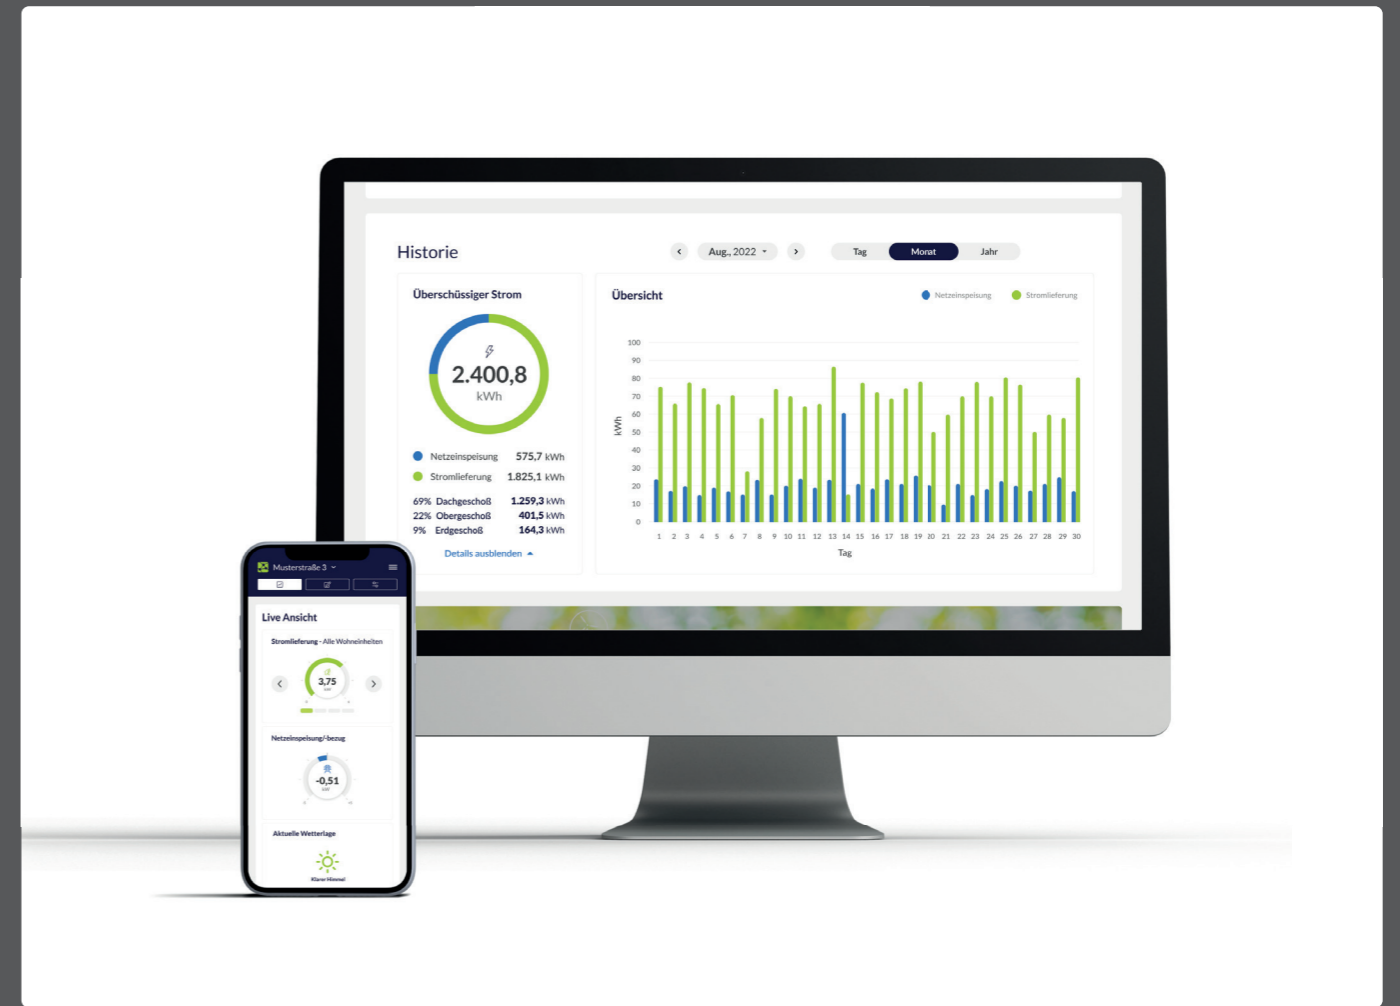

UNSERE LÖSUNG

ERGÄNZUNGSTROMVERSORGUNG IM MEHRFAMILIENHAUS

- ● Eigenverbrauch des Betreibers hat oberste Priorität
- ● Strom aus eigener Photovoltaik-Anlage wird geteilt
- ● Unattraktive Einspeisung wird minimiert
- ● Automatisierte Steuerung und Messung der Photovoltaik-Stromlieferung in Echtzeit
- ● Jede Partei behält ihren eigenen Stromzähler
- ● Kein Summenzähler erforderlich
- ● Keine Vollversorgungspflicht
- ● Freie Wahl des Stromanbieters für Reststromversorgung
- ● Technologieoffen und zukunftssicher

UNSER PRODUKT

EINZIGARTIGE HARDWARE MIT BENUTZERFREUNDLICHER
ABRECHNUNGS SOFTWARE

PIONIERKRAFTwerk 3.0

PIONIERKRAFT-Portal

PIONIERKRAFTwerk 3.0

UNSERE INNOVATIVE HARDWARE

- ● Energy-Sharing - profitabel ab der ersten Partei
- ● Einmalige Anschaffung mit kurzer Amortisationszeit
- ● Automatische Verteilung von Photovoltaik-Strom
- ● Eichrechtskonforme Messung der gelieferten Energie
- ● bis 20 Parteien
- ● bis 80 kW Generatorleistung
- ● 2 kW Dauerleistung mit zusätzlichem Booster

PIONIERKRAFT-Portal

EINFACHE VISUALISIERUNG, VERWALTUNG UND ABRECHNUNG

- Minimaler Verwaltungsaufwand für den Betreiber
- Automatische Erstellung energierechtskonformer Abrechnungen
- Webbasierte Software
- Volle Transparenz für Betreiber und Nutzer
- Inklusive Standard-Stromliefervertrag
- Zusätzliche Services buchbar